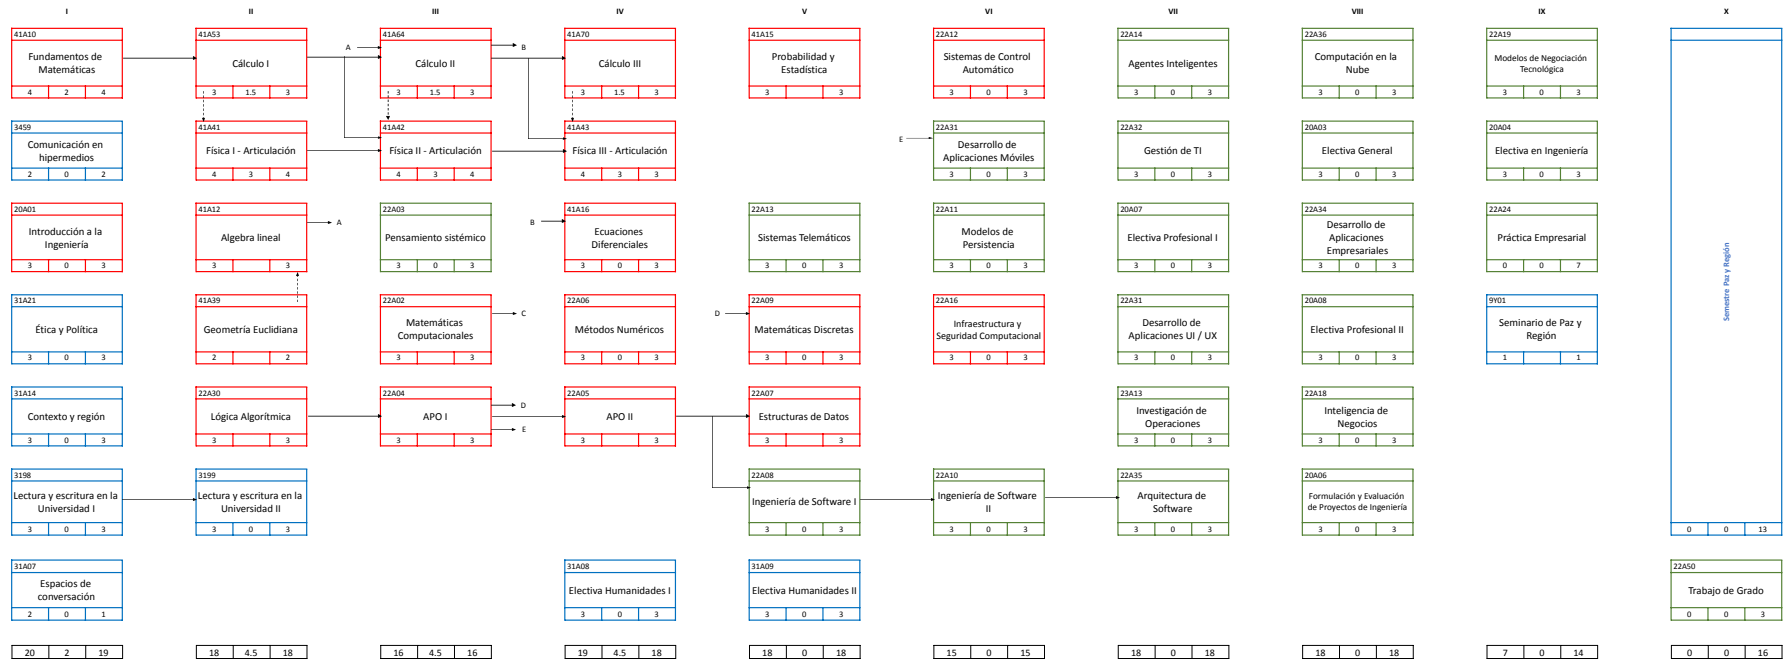

UNIVERSIDAD DE IBAGUÉ - FACULTAD DE INGENIERÍA - PROGRAMA DE INGENIERÍA DE SISTEMAS
PLAN DE ESTUDIOS - 2021A

CÓDIGO ASIGNATURA		
Nombre asignatura		
HD	TA	CR

Núcleo Socio Humanístico	
23	13.37%
Total electividad	
12	9%

Núcleo Básico Disciplinar	
65	37.8%
ARTE	1
DEPORTE	1

Núcleo Profesional Específico	
70	40.70%
Total créditos en asignaturas	
158	100%

Total créditos de formación	172